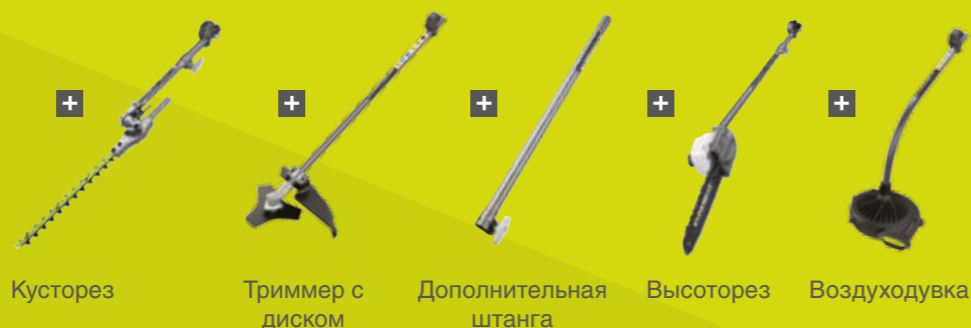

## Этап 2

Выберите насадку

Экономьте место, деньги и время.

Вам нужна насадка для резки, обрезки, подрезки или очистки? Благодаря Expand-it™ все они собраны в одном инструменте.

Электрический Бензиновый

Кусторез Триммер с диском Дополнительная штанга Высоторез Воздуходувка