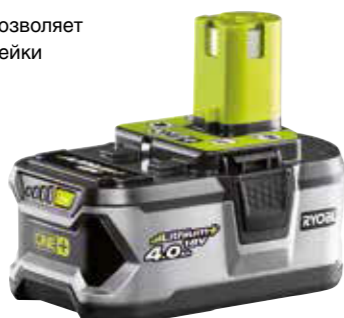

ONE+ RB18L40
18B 4.0Ач Lithium+ аккумулятор

- Мощный 4.0 Ач Lithium+ аккумулятор обеспечивает увеличение мощности, надежности и продолжительности работы по сравнению с lithium технологиями предыдущего поколения
- 4 - х позиционный индикатор уровня заряда (100%, 75%, 50%, 25%)
- Интеллектуальная технология позволяет оценивать состояние каждой ячейки

Номер артикула 5133001907
Штрихкод 4892210124104

ONE+ RB18L15
18B 1.5Ач Lithium+ аккумулятор

- Мощный 1.5Ач Lithium+ аккумулятор обеспечивает увеличение мощности, надежности и продолжительности работы по сравнению с lithium технологией предыдущего поколения
- 4 - х позиционный индикатор уровня заряда (100%, 75%, 50%, 25%)
- Интеллектуальная технология позволяет оценивать состояние каждой ячейки.