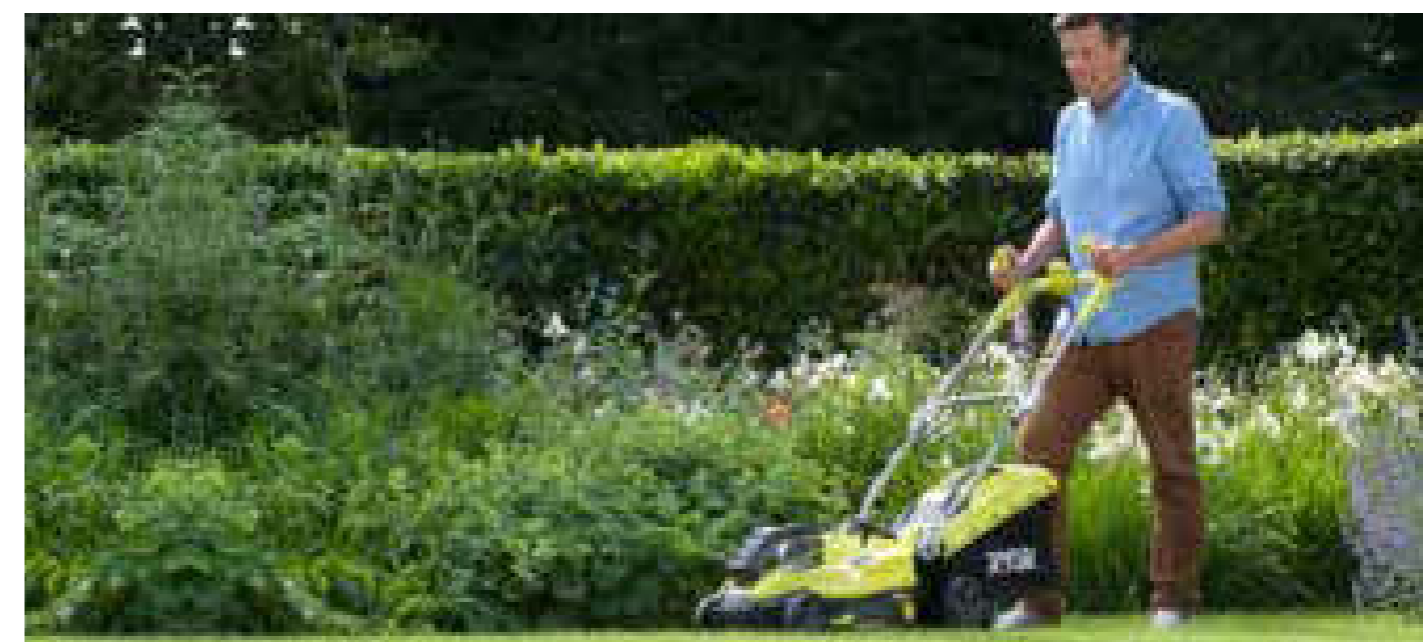

Энергия никогда не иссякнет

Удобное переключение с аккумулятора на питание от сети.

Ищите логотип Hybrid на наших инструментах

Гибридная газонокосилка 36 В

Артикул: 5133003704

Гибридный триммер 18 В

Артикул: 5133003710

Гибридная воздуходувка 18 В

Артикул: 5133002340

Гибридный кусторез 18 В

Артикул: 5133003657

Гибридный фонарь 18 В

Артикул: 5133002339

Уход за газоном ONE+

RLM18C36H225F

Гибридная (аккумуляторная и электрическая) колесная газонокосилка 36 В, 2 x 2,5 Ач

- Гибридная газонокосилка 36 В работает от 2-х аккумуляторов 18В Lithium+ или от сети
- Ширина скашивания 36 см.
- Функция EasyEdge™ для подравнивания кромки газона.
- Легко складывающиеся рукояти для удобства при транспортировке и хранении.
- 5-позиционная регулировка высоты скашивания одной рукоятью
- Травосборник 45 л
- Дизайн рукоятей Vertebrae™ позволяет индивидуально регулировать рукояти в зависимости от роста пользователя

Мощность	36V
Аккумулятор	2
Емкость аккумулятора (Ач)	2.5
Комплектуется зарядным устройством	да
Зарядное устройство	75 мин
Ширина скашивания (см)	36
Приводной механизм	Толкание
Мульчирование	да
Вес [без аккумулятора] [кг]	15.2
Номер артикула	5133003704
Штрихкод	4892210160010

Стандартная комплектация (RLM18C36H225F)
Травосборник 45 л, заглушка для мульчирования.

Выпускается также:

x2	Гибридная (аккумуляторная и электрическая) колесная газонокосилка 36 В, 2 x 5,0 Ач
Модель:	RLM18C36H250F
Код продукта:	5133003705

Совместимые принадлежности:

Модель:	RAC432
Код продукта:	5132002806

RLT1831H25F

Гибридный триммер 18В, ширина скашивания 25-30 см, (1 x 2,5 Ач)