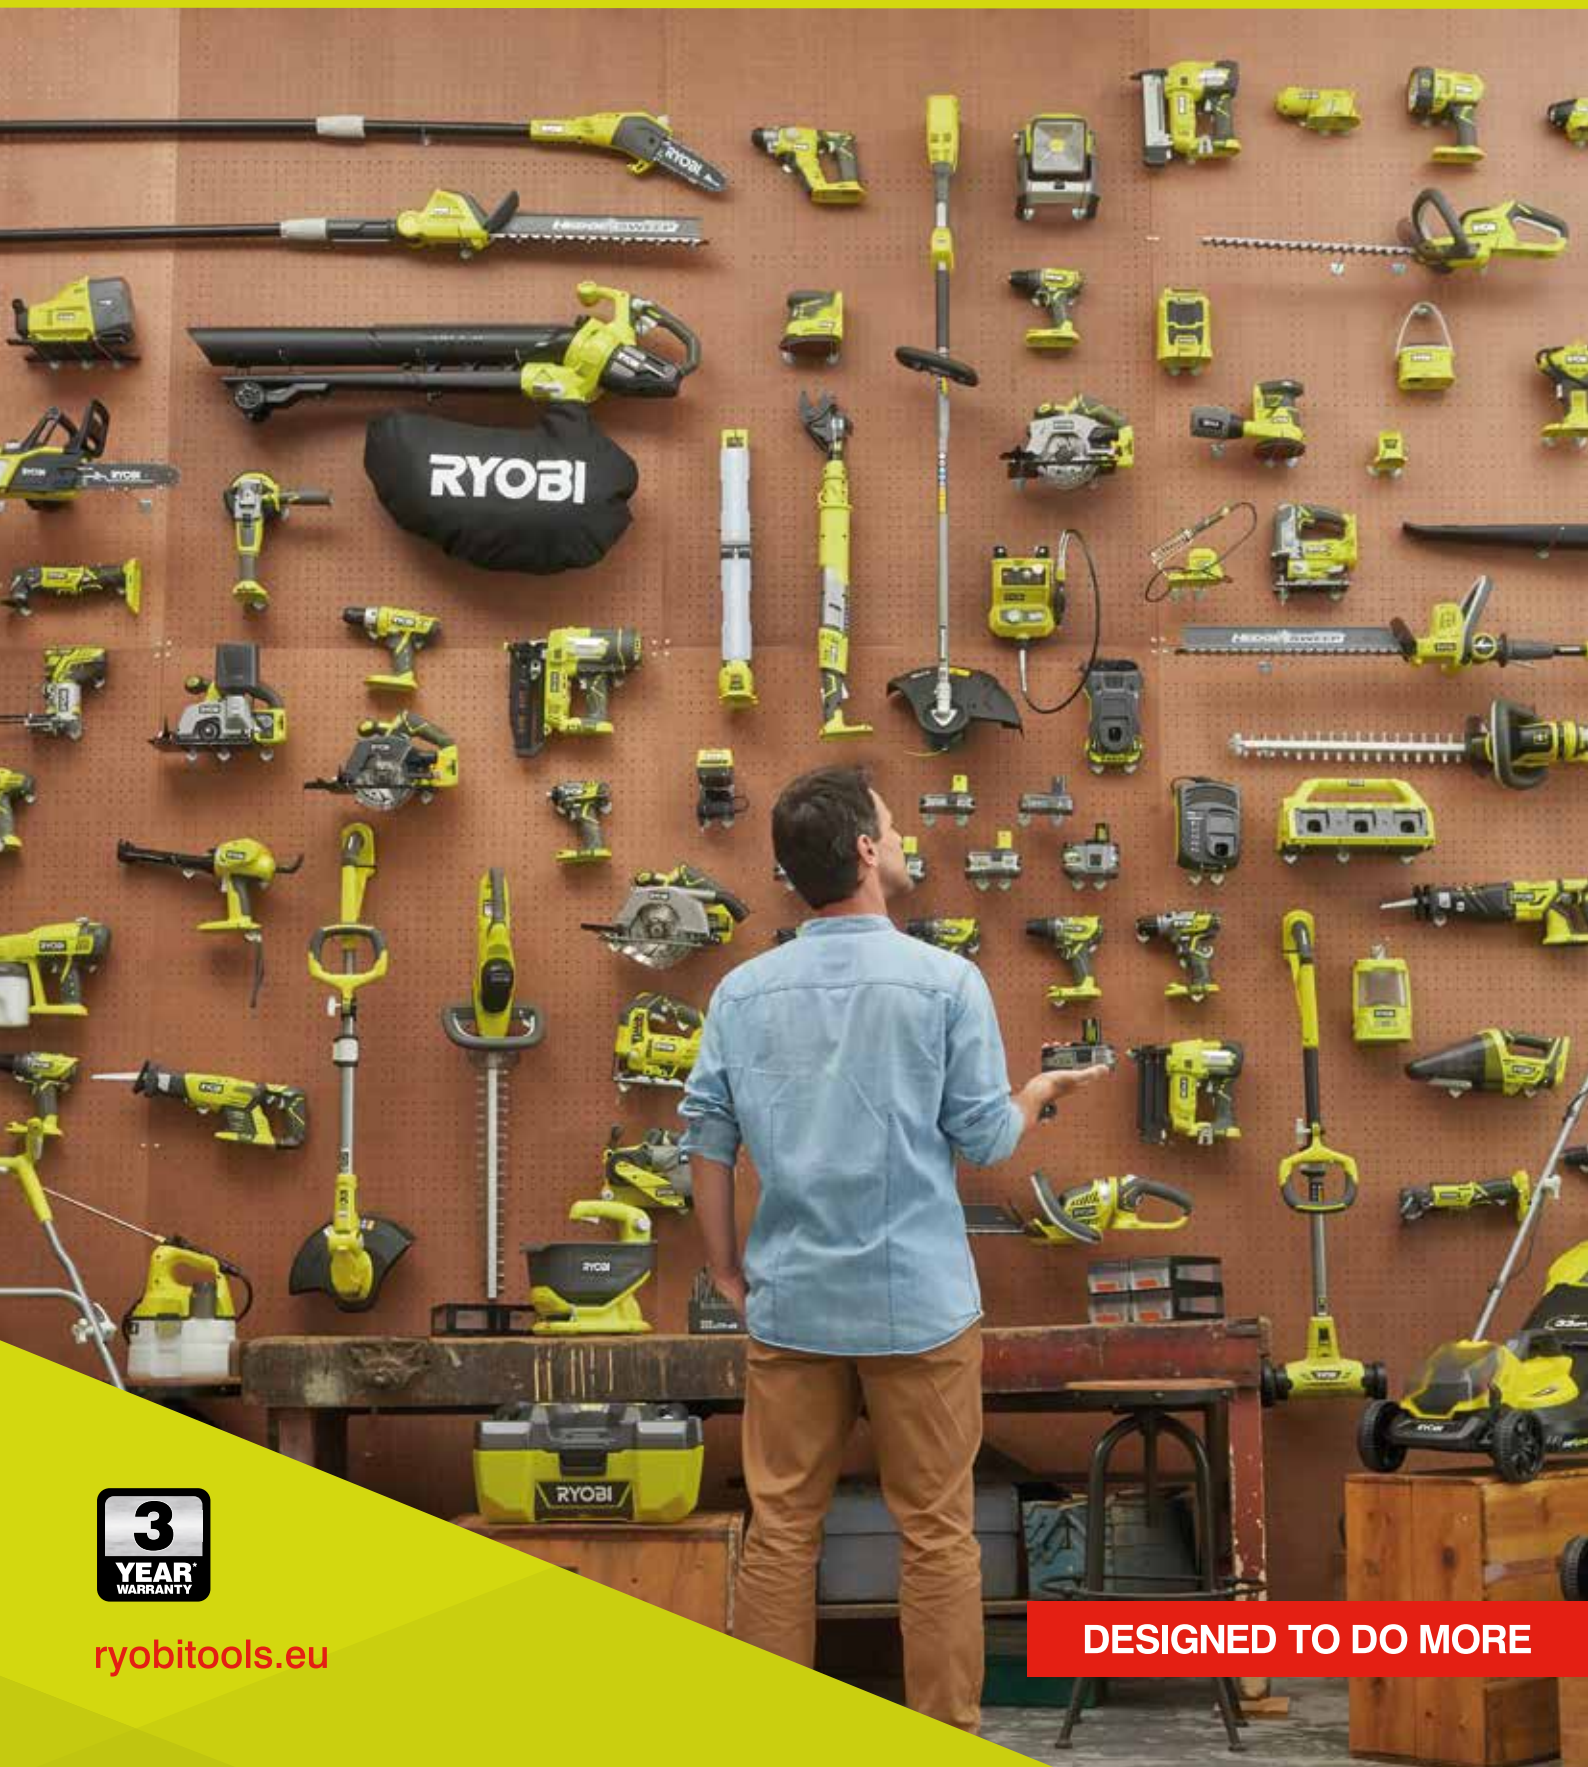

Электроинструмент 2020

RYOBI®

ryobitools.eu

DESIGNED TO DO MORE

A
**WORLDWIDE
LEADER IN**

DIY

**Наши инструменты долговечны,
как и наша гарантия.**

Вам необходима максимальная производительность - это стало возможным благодаря Ryobi®. Передовые технологии и инновации позволяют предоставлять 3-летнюю гарантию как на сетевые, так и на аккумуляторные инструменты, включая системы 18V ONE+ и 36V.**

Для получения дополнительной информации пожалуйста перейдите на сайт ryobitools.eu

Содержание

Идеология компании Ryobi® основана на точном понимании реальных требований клиента к электроинструменту.

Аккумуляторный инструмент